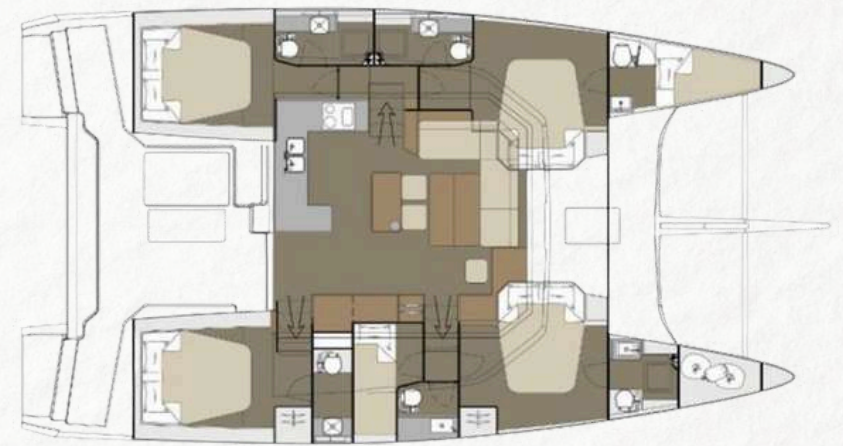

### Interior:

Este barco este compuesto por con 5 cabinas dobles ( una de ellas suite ) y 1 cabina independiente para el skipper.

El camarote Principal (Suite): Ubicado en uno de los cascos, es el camarote más grande (Tamaño King) y lujoso. Cuenta con ventanales panorámicos para vistas al mar y un baño suite. Este camarote ofrece privacidad total y confort.

5+1 CABINAS  
CREW:  
SKIPPER

FULL EQUIPE  
Juguetes acuáticos

**Características Dufour 48**

Eslora Estándar	15 m.
Manga	8 m.
Consumo medio	10-15 L/H
Calado	1,30 m.
Potencia Motor	2x 60 hp
Capacidad de Agua	900 L
Carburante	700 L
Superficie Vélica	120 m2
Velocidad de crucero	6,5 nudos aprox.
5 Baños	
Camarotes Dobles : 5 Cabinas dobles + 1 Crew	